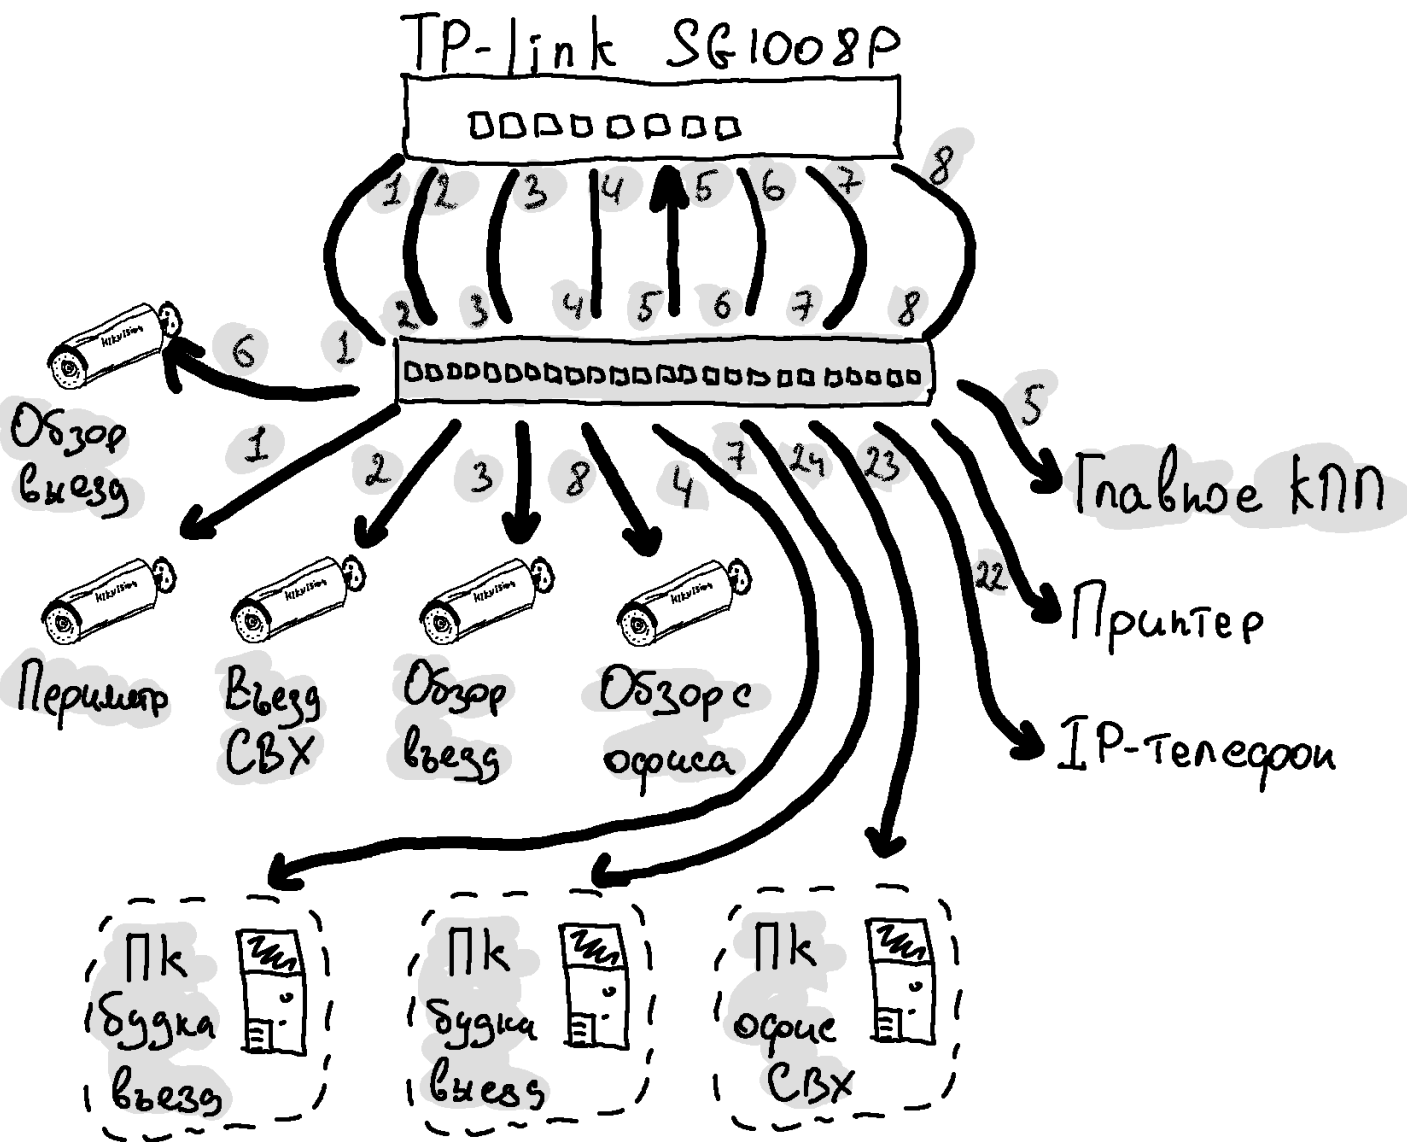

Главное кпп

Провайдер МегаФон

↓ 1

Mikrotik

9

3

2

СВХ, вышка, сайт

- патч панель

knn, СВХ, въезз

СВХ, вышка, цит

КНП СВХ вьезз:

Патр-панель:

- | | | |
|-------------------------------|-----------------------------|-----|
| + 1 - камера 2647 офис | 6 - дугка вьезз камера 2047 | 215 |
| + 2 - камера Трессит вьезз | 7 - дугка вьезз ПК | |
| + 3 - камера 2047 дугка вьезз | 8 - камера на офисе, обзор | |
| 4 - дугка вьезз ПК | 22 - принтер | 212 |
| 5 - КНП главное | 23 - IP-телефон | |
| | 24 - ПК | |

(шкафа вьезз)

Послемова: дугка → ТВ-панель → СВ D-Link

1 в ТР-панель - антенна

2 - кабель Ethernet

3 - кабель в каб. шкаф

КНП главное

D-Link DGS-1010MP

1 - кабель вьезз

2 - ПК д.прон

3 - кабель-прон

4 - кабель д.прон

5 - кабель вьезз

6 - кабель периметр 2

7 - офис 1 (полюс)

8 - офис 2

9 - ан микроТ