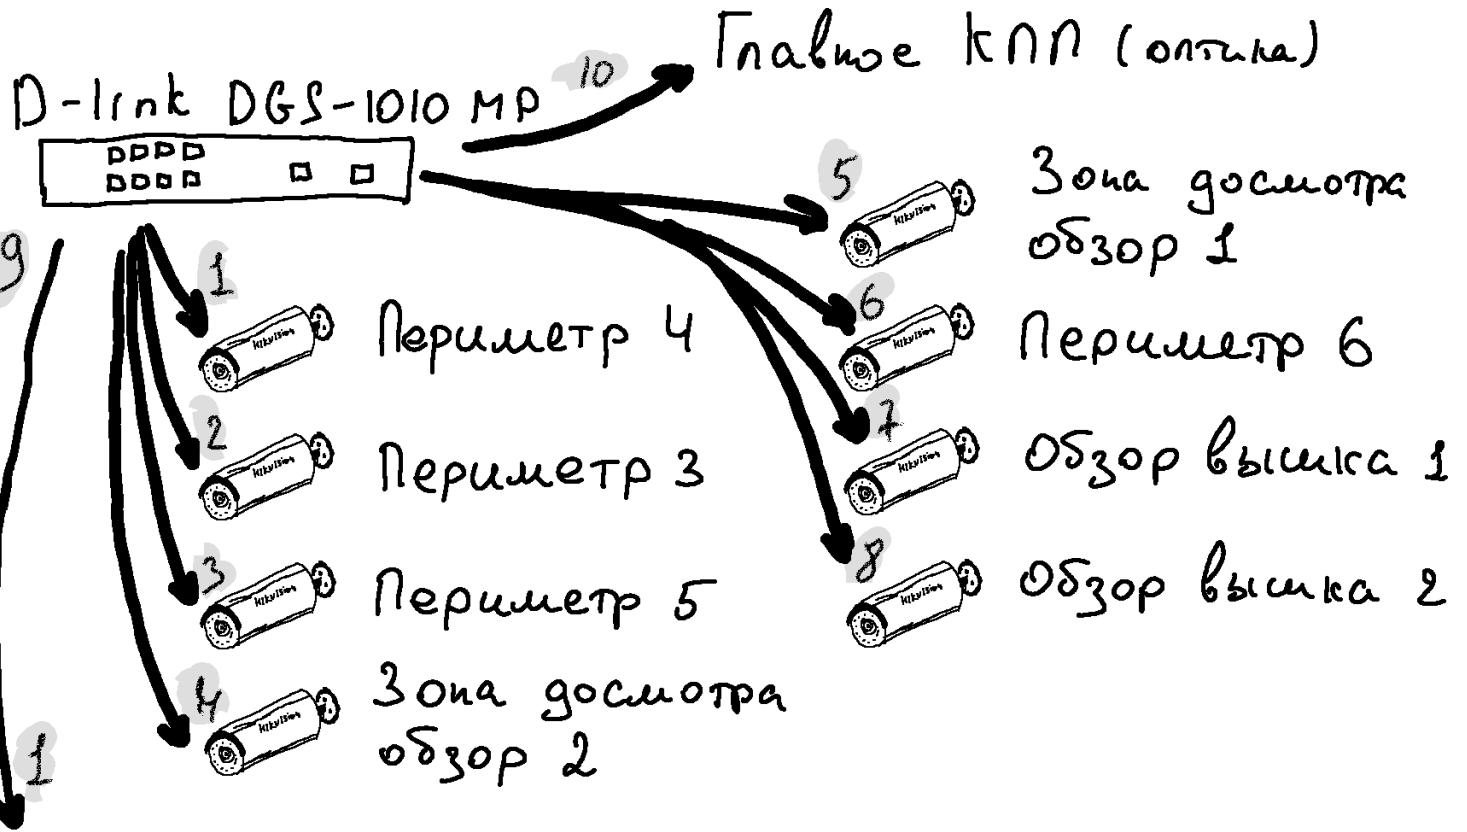

Главное кпп

Провайдер МегаФон

↓ 1

Mikrotik

9

3

2

СВХ, вышка, сайт

- патч панель

knn, СВХ, въезз

СВХ, вышка, цит

КНП СВХ вьезз:

Патр-панель:

- | | | |
|-------------------------------|-----------------------------|-----|
| + 1 - камера 2647 офис | 6 - дугка вьезз камера 2047 | 215 |
| + 2 - камера Трессит вьезз | 7 - дугка вьезз ПК | |
| + 3 - камера 2047 дугка вьезз | 8 - камера на офисе, обзор | |
| 4 - дугка вьезз ПК | 22 - принтер | 212 |
| 5 - КНП главное | 23 - IP-телефон | |
| | 24 - ПК | |

(шкафа вьезз)

Послемова: дугка → ТВ-панель → СВ D-Link

1 в ТР-панель - антенна

2 - кабель Ethernet

3 - кабель в каб. шкаф

КНП главное

D-Link DGS-1010MP

1 - кабель вьезз

10 → оптика в шкафу

МикроТ

1 - проб

2 - Трессит

3 - D-Link

Склад вышка

D-link DGS-1010MP

210	-	периметр 2	-	с КММ значило
216	-	ЗД. одз 1	+	п. 5
217	-	ЗД. одз 2	+	п. 4
204	-	одз. выш 1	+	п. 7
205	-	одз. выш 2	+	п. 8
206	-	периметр 3	+	п. 2
208	-	периметр 4	+	п. 1
207	-	периметр 5	+	п. 3
209	-	периметр 6	+	п. 6