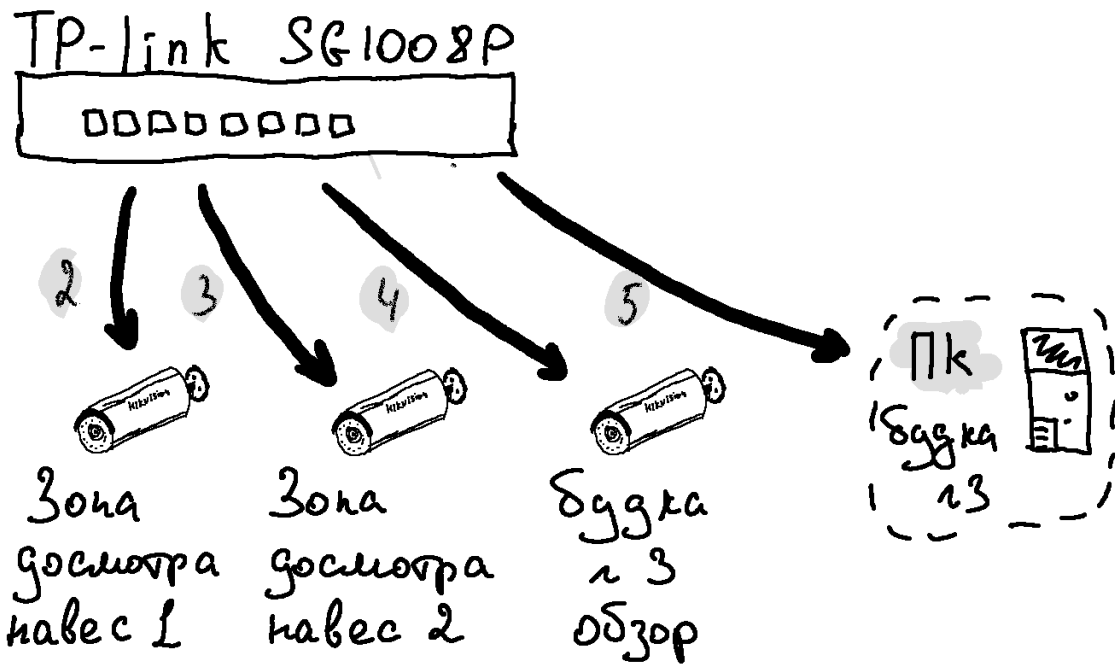

Главное кпп

Провайдер МегаФон

↓ 1

Mikrotik

9

3

2

СВХ, вышка, сайт

- патч панель

knn, СВХ, въезз

СВХ, вышка, цит

КНП СВХ вьезз:

Патр-панель:

- | | | |
|-------------------------------|-----------------------------|-----|
| + 1 - камера 2647 офис | 6 - дугка вьезз камера 2047 | 215 |
| + 2 - камера Трессит вьезз | 7 - дугка вьезз ПК | |
| + 3 - камера 2047 дугка вьезз | 8 - камера на офисе, обзор | |
| 4 - дугка вьезз ПК | 22 - принтер | 212 |
| 5 - КНП главное | 23 - IP-телефон | |
| | 24 - ПК | |

(шкафа вьезз)

Послемова: дугка → ТВ-панель → СВ D-Link

1 в ТР-панель - антенна

2 - кабель Ethernet

3 - кабель в каб. шкаф

КНП главное

D-Link DGS-1010MP

1 - кабель вьезз