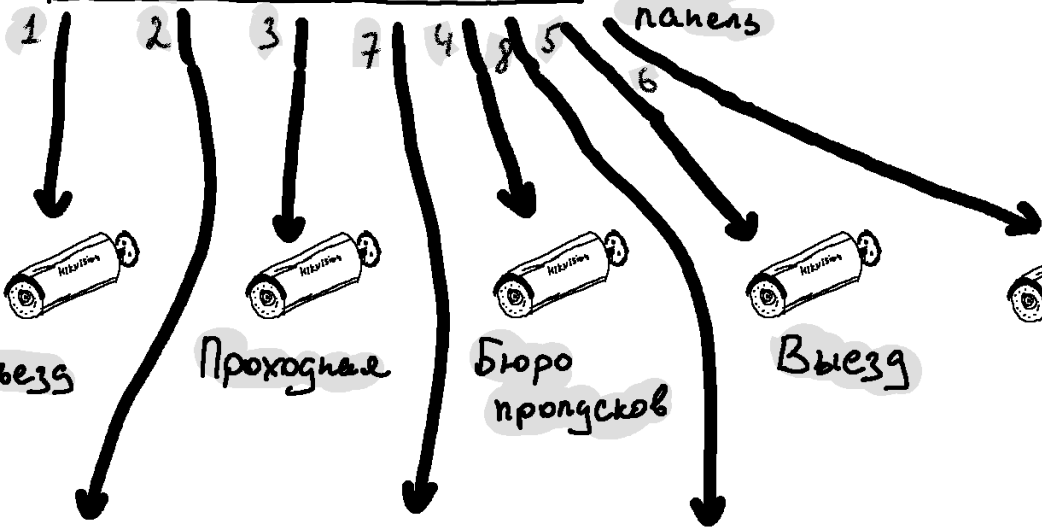

Главное кпп

Провайдер МегаФон

↓ 1

Mikrotik

9

3

2

СВХ, вышка, сайт

- патч панель

knn, СВХ, въезз

СВХ, вышка, цит

КНП СВХ вьезз:

Патр-панель:

- | | | |
|-------------------------------|-----------------------------|-----|
| + 1 - камера 2647 офис | 6 - дугка вьезз камера 2047 | 215 |
| + 2 - камера Трессит вьезз | 7 - дугка вьезз ПК | |
| + 3 - камера 2047 дугка вьезз | 8 - камера на офисе, обзор | |
| 4 - дугка вьезз ПК | 22 - принтер | 212 |
| 5 - КНП главное | 23 - IP-телефон | |
| | 24 - ПК | |

(шкафа вьезз)

Послемова: дугка → ТВ-панель → СВ D-Link

1 в ТР-панель - антенна

2 - кабель Ethernet

3 - кабель в каб. шкаф

КНП главное

D-Link DGS-1010MP

1 - кабель вьезз